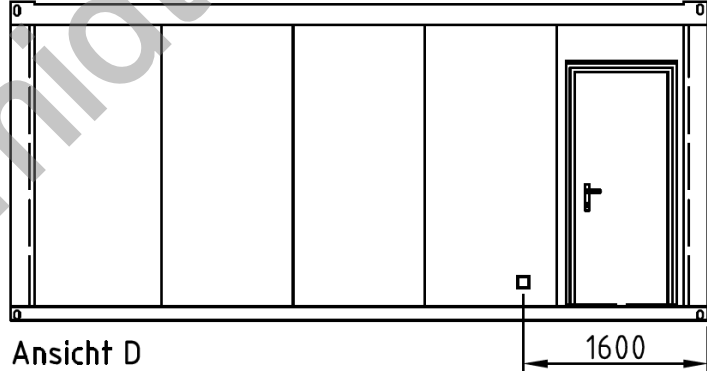

Ansicht A

Ansicht B

Ansicht C

Ansicht D

Bemerkung:
 Rahmen feuerverzinkt
 Ohne boden
 (2x quertrager)

Rauminnenhöhe	2,5 m
Dachisolierung	100 mm
Bodenisolierung	
Wandisolierung	80 mm
Rahmenfarbe	RAL 9002
Paneelfarbe	RAL 9002
Innenfarbe	RAL 9002
Elektrik	OVE/VDE
Stapleraschen	/
Ausführung	Gebaut
Aufkleber	/