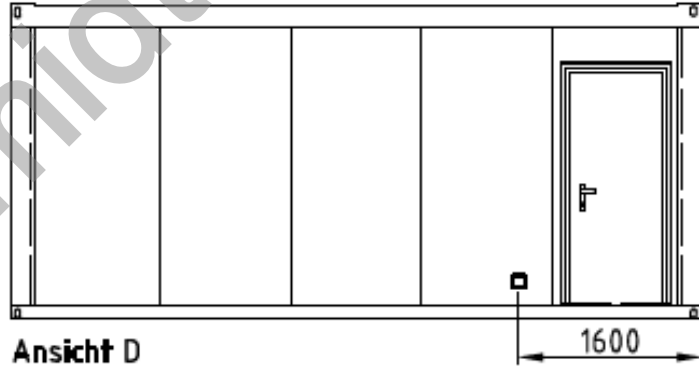

Ansicht A

Ansicht B

Ansicht C

Ansicht D

Bemerkung:
 Rahmen feuerverzinkt
 Ohne boden
 (2x querträger)

Rauminnenhöhe	2,5 m
Dachisolierung	100 mm
Bodenisolierung	
Wandisolierung	80 mm
Rahmenfarbe	RAL 9002
Paneelfarbe	RAL 9002
Innenfarbe	RAL 9002
Elektrik	OVE/VDE
Staplerfaschen	/
Ausführung	Gebaut
Aufkleber	/