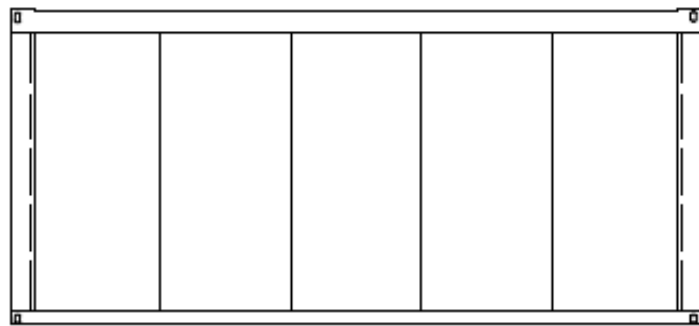

Ansicht A

Ansicht B

Ansicht C

Ansicht D

Bemerkung:
 Rahmen feuerverzinkt
 Ohne boden
 (2x querträger)

Rauminnenhöhe	2,5 m
Dachisolierung	100 mm
Bodenisolierung	
Wandisolierung	80 mm
Rahmenfarbe	RAL 9002
Paneelfarbe	RAL 9002
Innenfarbe	RAL 9002
Elektrik	OVE/VDE
Staplerfaschen	/
Ausführung	Gebaut
Aufkleber	/