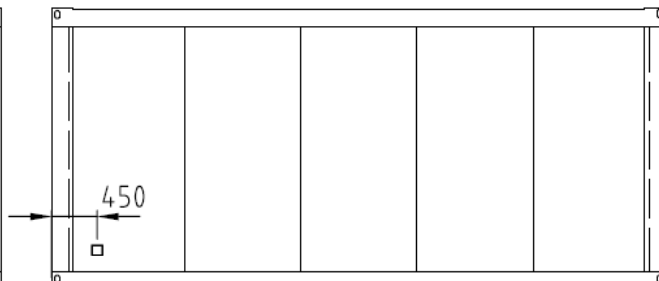

Ansicht A

Ansicht B

Ansicht C

Ansicht D

Bemerkung:
Rahmen feuerverzinkt

Rauminnenhöhe	2,5 m
Dachisolierung	100 mm
Bodenisolierung	100 mm
Wandisolierung	80 mm
Rahmenfarbe	RAL 9002
Paneelenfarbe	RAL 9002
Innenfarbe	RAL 9002
Elektrik	OVE/VDE
Stapertaschen	/
Ausführung	Gebaut
Aufkleber	/